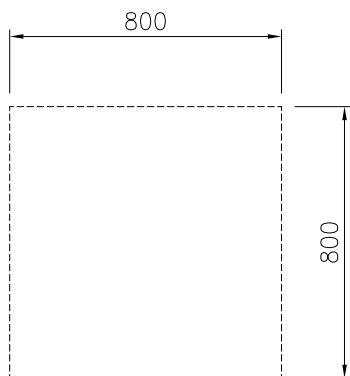

ODOBRENJE: \_\_\_\_\_

Prednja/e

Bočna/o

Gornja/e

**Ključne informacije:**

Vanjske dimenzije, širina:	
588222 (MA1BDAH000)	800 mm
Vanjske dimenzije, dubina:	800 mm
Vanjske dimenzije, visina:	550 mm
Dimenzije utora police (širina):	580 mm
Dimenzije utora police (visina):	330 mm
Dimenzije utora police (dubina):	740 mm
Neto težina:	22 kg