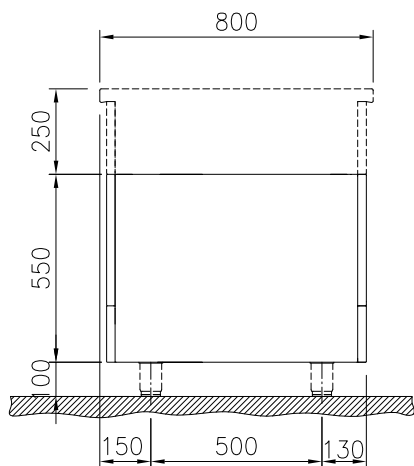

### Konstrukcija

- Zaštita od vode IPX5.
- Higijesni dizajn otvorenog postolja sa velikim zaobljenim kutevima.
- Radna ploha 2mm u od nehrđajućeg čelika 1.4301 (AISI 304).
- Ravna radna ploha sa minimalnim mogućim zonama nečistoća za jednostavno čišćenje cjelokupne površine.
- Prostor za pohranu unutar postolja prikladan je za smještaj GN 1/1 posuda.
- Unutarnji okvir za robusnu čvrstoću od nehrđajućeg čelika.

ODOBRENJE: \_\_\_\_\_

Prednja/e

Bočna/o

Gornja/e

**Ključne informacije:**

Vanjske dimenzije, širina:	
588222 (MA1BDAH000)	800 mm
Vanjske dimenzije, dubina:	800 mm
Vanjske dimenzije, visina:	550 mm
Dimenzije utora police (širina):	580 mm
Dimenzije utora police (visina):	330 mm
Dimenzije utora police (dubina):	740 mm
Neto težina:	22 kg