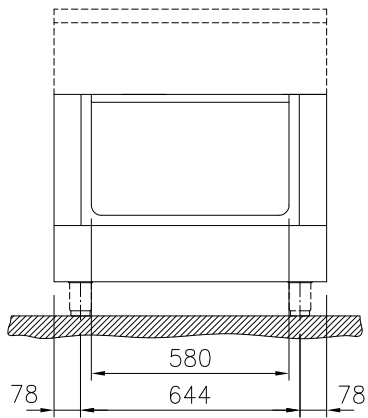

### Konstrukcija

- Zaštita od vode IPX5.
- Higijesni dizajn otvorenog postolja sa velikim zaobljenim kutevima.
- Radna ploha 2mm u od nehrđajućeg čelika 1.4301 (AISI 304).
- Ravna radna ploha sa minimalnim mogućim zonama nečistoća za jednostavno čišćenje cjelokupne površine.
- Prostor za pohranu unutar postolja prikladan je za smještaj GN 1/1 posuda.
- Unutarnji okvir za robusnu čvrstoću od nehrđajućeg čelika.

ODOBRENJE: \_\_\_\_\_

Prednja/e

Bočna/o

Gornja/e

**Ključne informacije:**

Vanjske dimenzije, širina:	
588222 (MA1BDAH000)	800 mm
Vanjske dimenzije, dubina:	800 mm
Vanjske dimenzije, visina:	550 mm
Dimenzije utora police (širina):	580 mm
Dimenzije utora police (visina):	330 mm
Dimenzije utora police (dubina):	740 mm
Neto težina:	22 kg